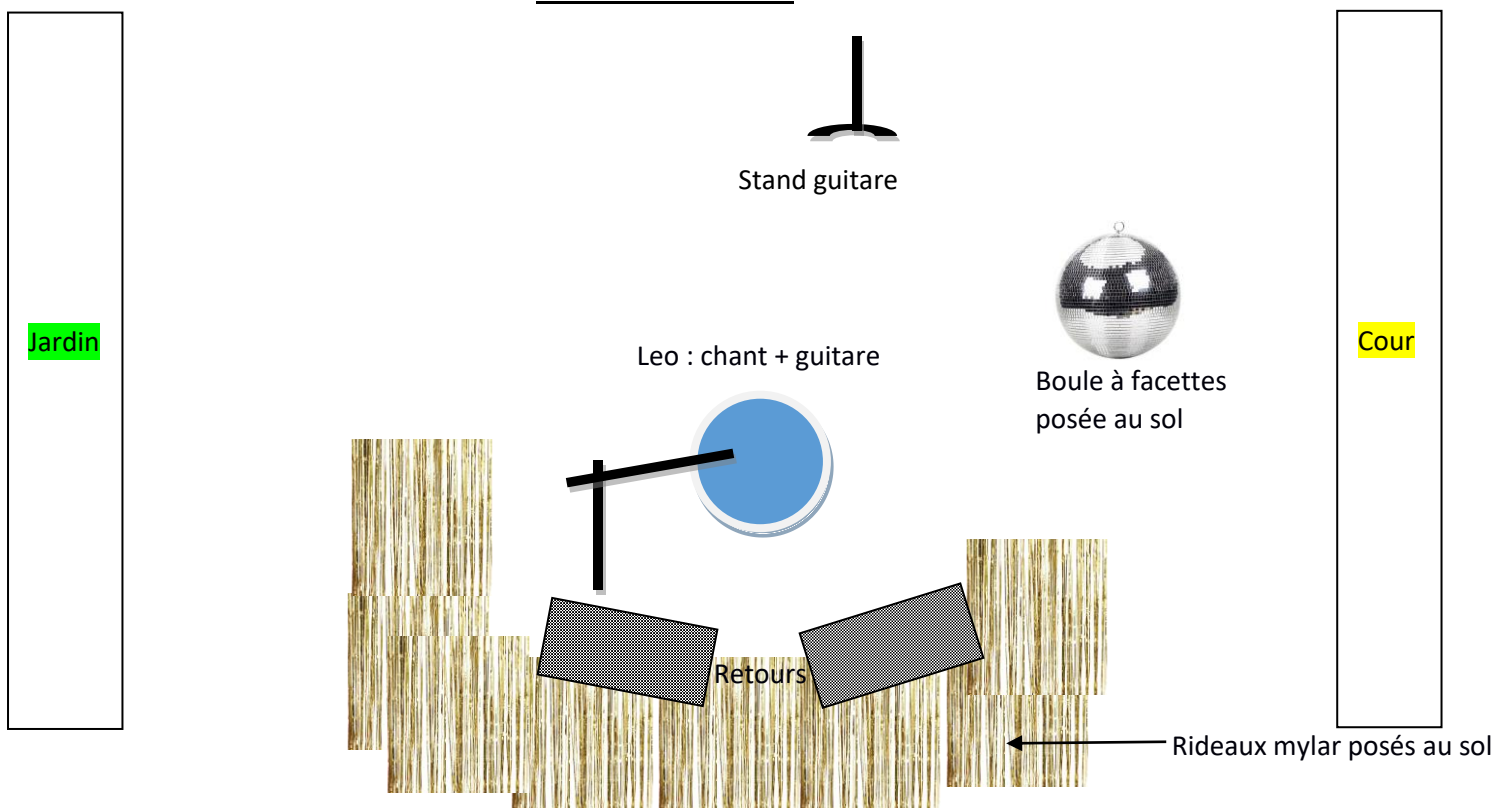

Equipe :

Leo : chant, guitare

Contact :

06 59 00 59 52

leoacoustique@gmail.com**FICHE TECHNIQUE LEO**

Projet solo de soul acoustique

Instruments	Amplification
Guitare électro-acoustique	Jack+ D.I. + Façade
Micro : Shure Beta 58	XLR + Façade
Besoins : 1 Pied de micro 1 Retour 1 D.I. XLR Stand guitare Système de sonorisation	Mise en scène apportée par Leo : Boule à facettes Rideaux mylars

PLAN DE SCÈNE

La scénographie peut être modifiée en fonction du type de scène et de l'espace disponible.